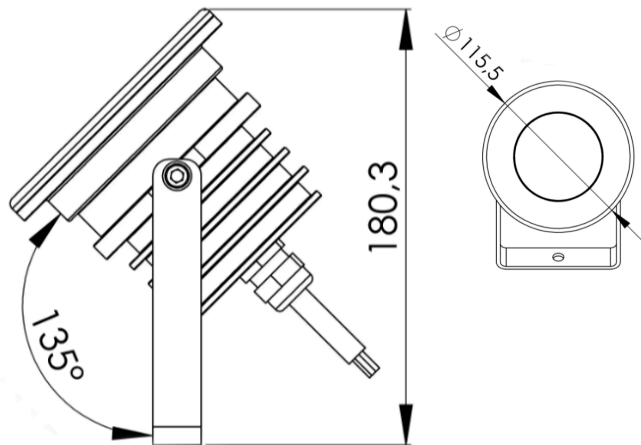

Vare gruppe

DIAMOND SERIE

Vare type

DIAMOND SPOT MEDIUM
MESSING 220-240V