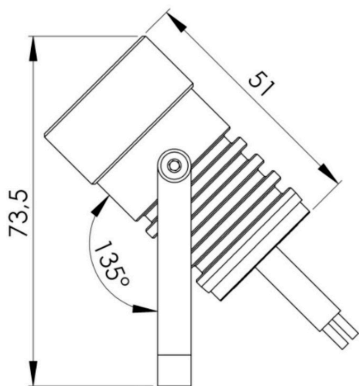

Vare type

**DIAMOND SPOT MICRO
MESSING 12/24V**

TEKNISKE SPECIFIKATIONER

Lampen

Spredningsgrad	17,31,39 grader
Kelvin	2700,3000
lumen	170,180
Lyskilde	LED
Watt	2 Watt
Spænding	12/24V

Specifikationer

CRI/Ra	≥80
Kabel	0,5 m
Dæmpbar	On/Off
IP klasse	67
Arbejds temperatur	-20°C ÷ +55°C
Forventet levetid / timer	≥ 65 000h
Slagfasthed	IK10
Garanti	5 år
Certificering	CE

DIAMOND SERIE

SPOT MICRO

MESSING
12/24V

DATABLAD SPECIFIKATIONER

Vare gruppe

DIAMOND SERIE

Vare type

DIAMOND SPOT MICRO
MESSING 12/24V