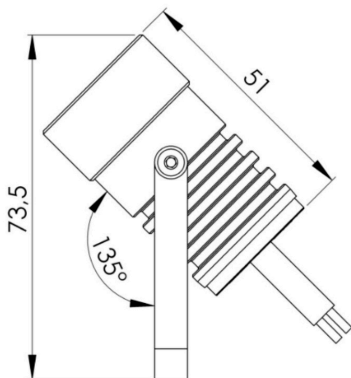

Vare gruppe

DIAMOND SERIE

Vare type

**DIAMOND SPOT MICRO
RUSTFRIT STÅL 12/24V**