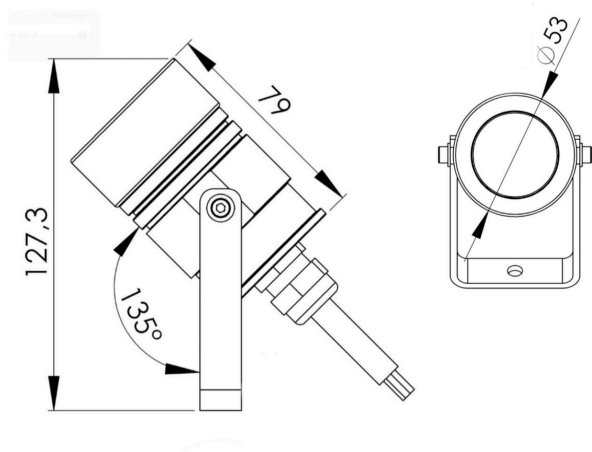

Vare gruppe

DIAMOND SERIE

Vare type

DIAMOND SPOT STANDARD
RUSTFRIT STÅL 220-240V