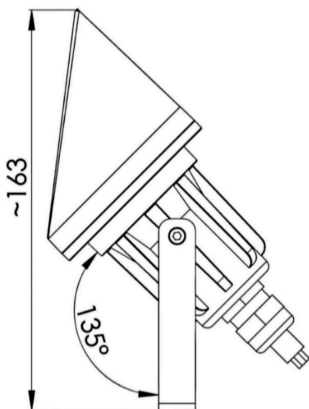

Vare gruppe

DIAMOND SERIE

Vare type

**DIAMOND SPOT STANDARD SKYGGE SORT
ALUMINIUM 220-240V**