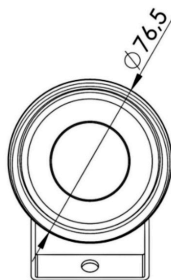

Vare gruppe

DIAMOND SERIE

Vare type

**DIAMOND SPOT STANDARD SKYGGE SORT
ALUMINIUM 220-240V**