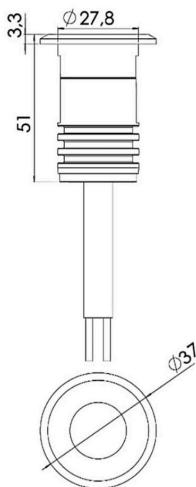

DATABLAD SPECIFIKATIONER

Vare gruppe

GOLD SERIE

Vare type

**GOLD INDBYGNINGSSPOT MICRO
RUSTFRIT STÅL 12/24V**