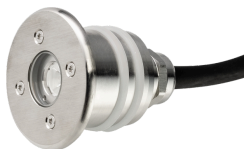

LIGHT BY JUUL

Professionel

GOLD SERIE

INDBYGNINGSSPOT

MINI

RUSTFRIT STÅL/316L

12/24V

DATABLAD SPECIFIKATIONER