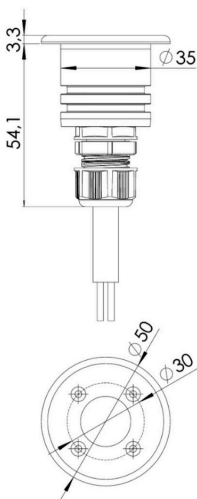

### MINI

RUSTFRIT STÅL/316L

12/24V

DATABLAD SPECIFIKATIONER

Vare gruppe

**GOLD SERIE**

Vare type

**GOLD INDBYGNINGSSPOT MINI  
RUSTFRIT STÅL 12/24V**