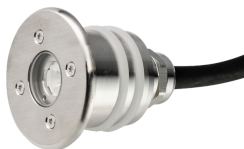

## INDBYGNINGSSPOT MINI

RUSTFRIT STÅL/316L  
12/24V

### DATABLAD SPECIFIKATIONER

Vare gruppe

**GOLD SERIE**

Vare type

**GOLD INDBYGNINGSSPOT MINI  
RUSTFRIT STÅL 12/24V**