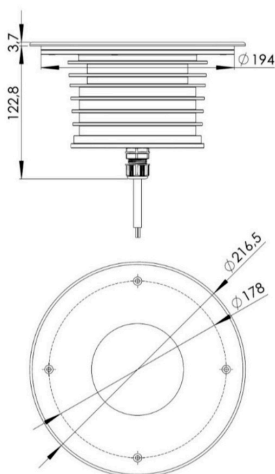

Vare gruppe

GOLD SERIE

Vare type

**GOLD NEDGRAVNINGSSPOT BIG
RUSTFRIT STÅL/ALUMINIUM 12/24V**