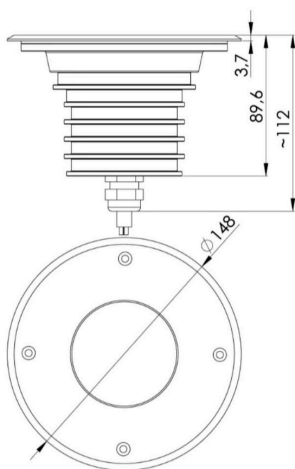

Light By Juul forbeholder sig ret til at foretage tekniske ændringer uden forudgående varsel.

Har du andre ønsker eller behov? Kontakt os for flere varianter og skræddersyede løsninger.