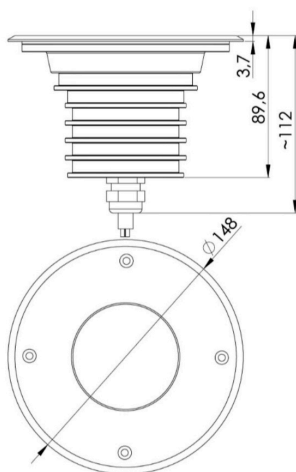

## INDBYGNINGSSPOT MEDIUM

MESSING

220-240V

DATABLAD SPECIFIKATIONER

Vare gruppe

**GOLD SERIE**

Vare type

**GOLD NEDGRAVNINGSSPOT MEDIUM  
MESSING 220-240V**