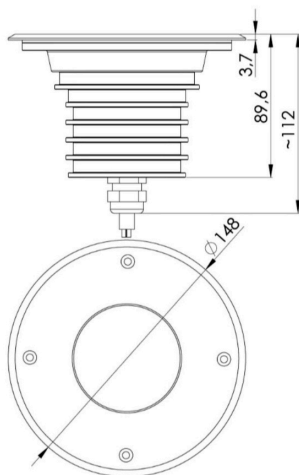

Vare gruppe

GOLD SERIE

Vare type

**GOLD INDBYGNINGSSPOT MEDIUM
RUSTFRIT STÅL/ALUMINIUM 12/24V**