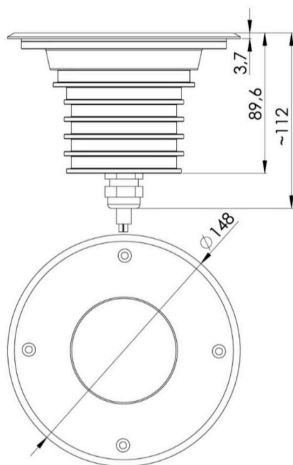

Vare gruppe

GOLD SERIE

Vare type

**GOLD INDBYGNINGSSPOT MEDIUM
RUSTFRIT STÅL/ALUMINIUM 220-240V**