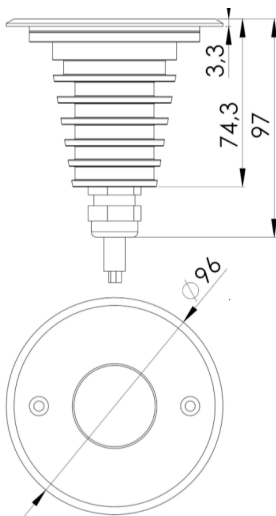

## INDBYGNINGSSPOT STANDARD

MESSING

220-240V

DATABLAD SPECIFIKATIONER

Vare gruppe

**GOLD SERIE**

Vare type

**GOLD INDBYGNINGSSPOT STANDARD  
MESSING 220-240V**