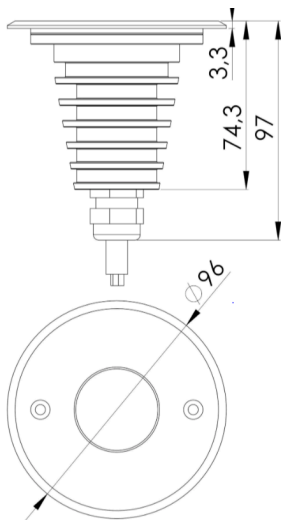

Vare gruppe

GOLD SERIE

Vare type

**GOLD INDBYGNINGSSPOT STANDARD
RUSTFRIT STÅL/ALUMINIUM 220-240V**