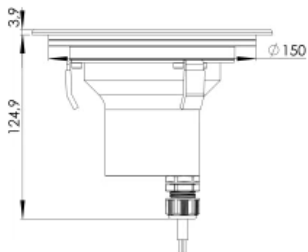

Vare gruppe

OPAL SERIE

Vare type

OPAL NEDGRAVNINGSSPOT ANTI BLÆND
RUSTFRIT STÅL/ALUMINIUM 12/24V