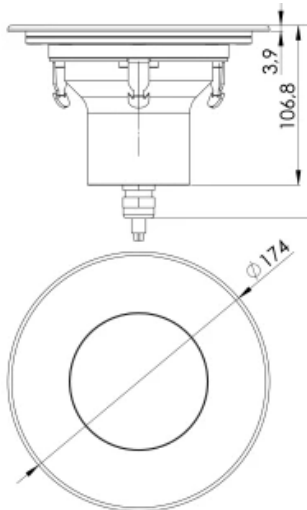

Vare gruppe

OPAL SERIE

Vare type

OPAL NEDGRAVNINGSSPOT BIG ASYMETRISK 45 GRADER
RUSTFRIT STÅL/ALUMINIUM 220-240V

Light By Juul forbeholder sig ret til at foretage tekniske ændringer uden forudgående varsel.

DATABLAD SPECIFIKATIONER

Vare gruppe

OPAL SERIE

Vare type

**OPAL NEDGRAVNINGSSPOT BIG ASYMETRISK 45 GRADER
RUSTFRIT STÅL/ALUMINIUM 220-240V**

Varianter

OPAL NEDGRAVNINGSSPOT BIG ASYMETRISK 316L/ALU-220-240V 3000 Kelvin 18Watt