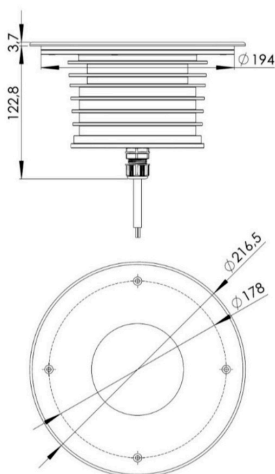

## INDBYGNINGSSPOT BIG RGBW

RUSTFRIT STÅL/ALUMINIUM  
12/24V

DATABLAD SPECIFIKATIONER

Vare gruppe

OPAL SERIE

Vare type

OPAL NEDGRAVNINGSSPOT BIG RGBW  
RUSTFRIT STÅL/ALUMINIUM 12/24V

Light By Juul forbeholder sig ret til at foretage tekniske ændringer uden forudgående varsel.