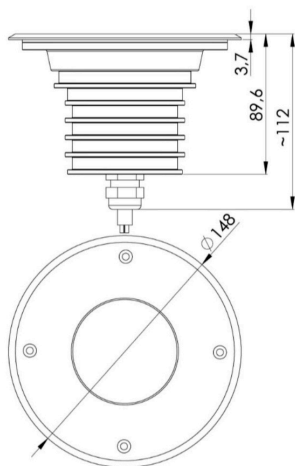

Vare gruppe

OPAL SERIE

Vare type

OPAL INDBYGNINGSSPOT MEDIUM RGBW
RUSTFRIT STÅL/ALUMINIUM 12/24V