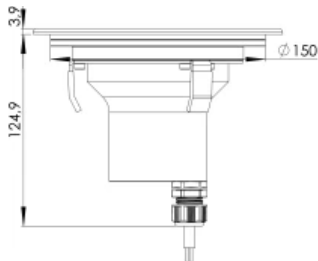

## INDBYGNINGSSPOT SENSE

RUSTFRIT STÅL/ALUMINIUM  
12/24V

DATABLAD SPECIFIKATIONER

Vare gruppe

OPAL SERIE

Vare type

OPAL NEDGRAVNINGSSPOT SENSE  
RUSTFRIT STÅL/ALUMINIUM 12/24V

Light By Juul forbeholder sig ret til at foretage tekniske ændringer uden forudgående varsel.  
Har du andre ønsker eller behov? Kontakt os for flere varianter og skræddersyede løsninger.