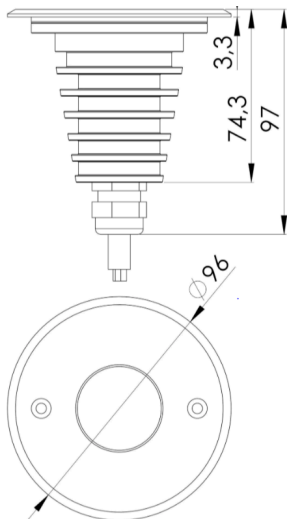

## INDBYGNINGSSPOT STANDARD RGB

RUSTFRIT STÅL

12/24V

DATABLAD SPECIFIKATIONER

Vare gruppe

OPAL SERIE

Vare type

OPAL INDBYGNINGSSPOT STANDARD RGB  
RUSTFRIT STÅL 12/24V